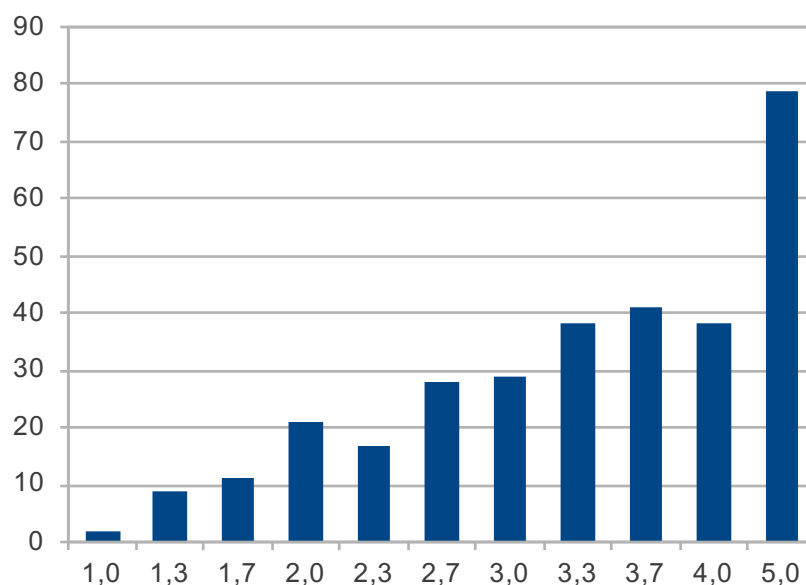

## Ergebnisse AuD WS 1920

Code	Punkte	Note
0741	87,5	1,7
0742	32,5	5,0
0743	36,5	5,0
0744	69,5	3,0
0745	56	3,7
0746	44	5,0
0747	68	3,0
0748	60	3,3
0749	82,5	2,0
0750	31,5	5,0
0751	53	4,0
0752	17	5,0
0753	77,5	2,3
0754	66,5	3,0
0755	29,5	5,0
0756	72,5	2,7
0757	61,5	3,3
0758	50	4,0
0759	58,5	3,7
0760	46,5	5,0
0761	75	2,3
0762	87	1,7
0763	72	2,7
0764	69,5	3,0
0765	65	3,0
0766	57	3,7
0767	86	1,7
0768	27,5	5,0
0769	76,5	2,3
0770	21,5	5,0
0771	71	2,7
0772	7,5	5,0
0773	64	3,3
0774	71	2,7
0775	71,5	2,7
0776	65,5	3,0
0777	47	5,0
0778	55	3,7
0779	94	1,3
0780	64	3,3
0781	81,5	2,0
0782	54,5	4,0
0783	74,5	2,7
0784	69	3,0
0785	59	3,7
0796	65,5	3,0
0797	21	5,0
0798	40,5	5,0
0799	73	2,7
0800	57	3,7
0801	76	2,3
0802	56,5	3,7

Punkte ab	Note	Anzahl
95	1,0	2
90	1,3	9
85	1,7	11
80	2,0	21
75	2,3	17
70	2,7	28
65	3,0	29
60	3,3	38
55	3,7	41
50	4,0	38
0	5,0	79

## Ergebnisse AuD WS 1920

0803	61	3,3
0804	71	2,7
0805	62,5	3,3
0806	68,5	3,0
0807	79	2,3
0808	58,5	3,7
0809	50	4,0
0810	72	2,7
0811	93	1,3
0812	83,5	2,0
0813	92,5	1,3
0814	31,5	5,0
0815	96	1,0
0816	88	1,7
0817	54	4,0
0818	38,5	5,0
0819	34,5	5,0
0820	81,5	2,0
0821	74,5	2,7
0822	86	1,7
0823	49	5,0
0824	54	4,0
0825	48	5,0
0826	77	2,3
0827	45,5	5,0
0828	61,5	3,3
0829	80,5	2,0
0830	53,5	4,0
0831	71,5	2,7
0832	82,5	2,0
0833	94	1,3
0834	75	2,3
0835	54	4,0
0836	80,5	2,0
0837	76	2,3
0841	74	2,7
0842	57	3,7
0843	21	5,0
0844	48,5	5,0
0845	87	1,7
0846	65	3,0
0847	71	2,7
0848	52	4,0
0849	77,5	2,3
0850	55,5	3,7
0851	73	2,7
0852	62,5	3,3
0854	59	3,7
0855	79,5	2,3
0856	85	1,7
0857	68,5	3,0
0858	56,5	3,7
0859	58	3,7